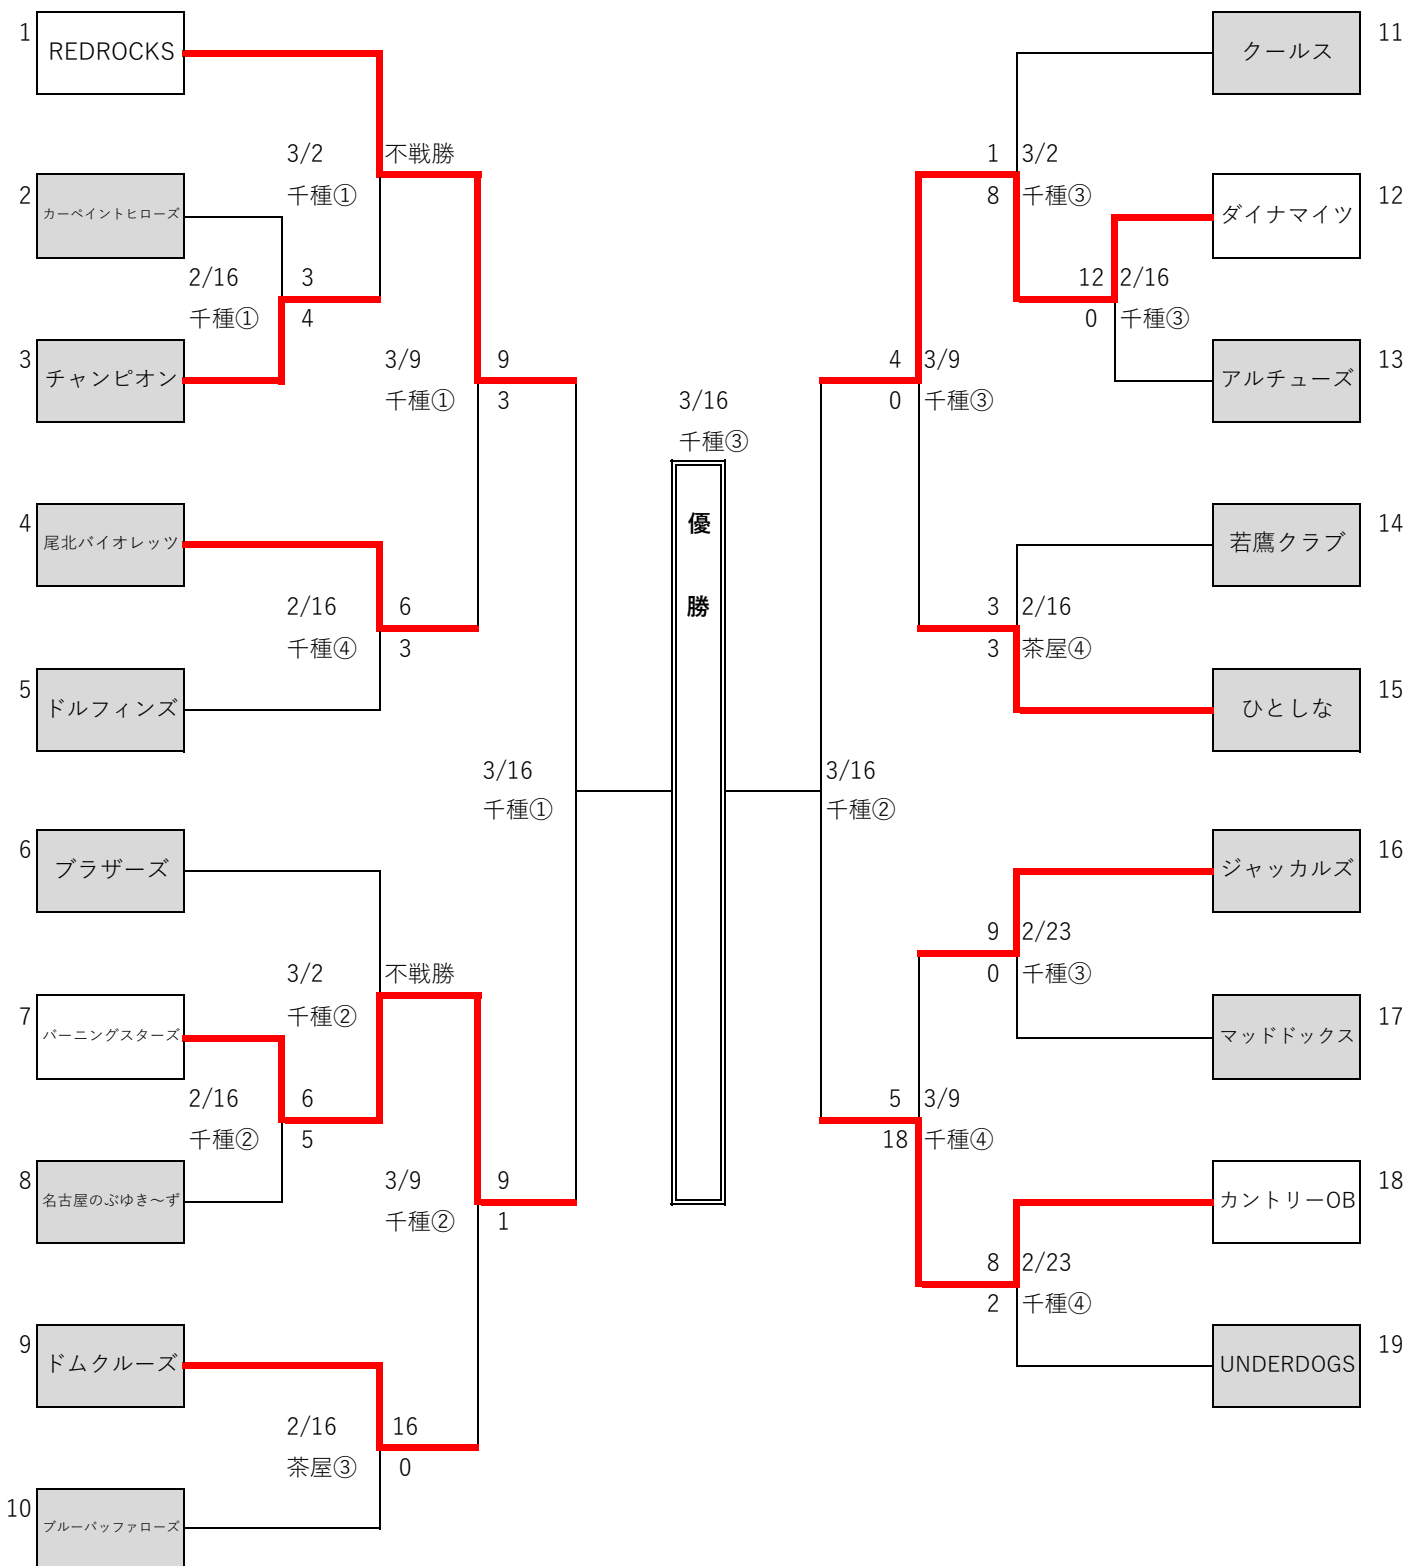

2025年度 名古屋カントリーリーグ トーナメント大会

1日4試合の場合 1日2試合の場合

①8:30~

②10:30~

③12:30~

④14:30~

③13:00~

④15:00~